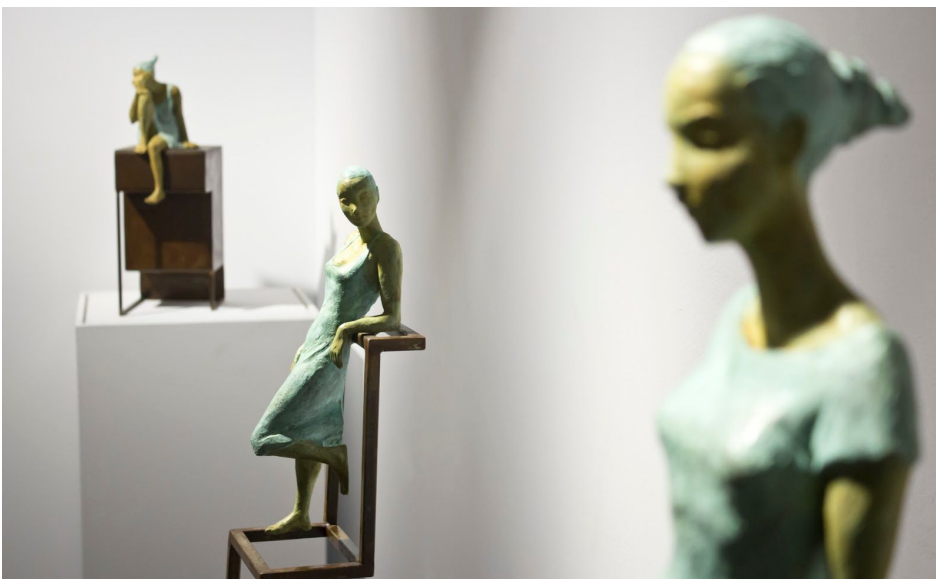

Comunicació
T 93 780.64.31 M 649 65 98 40
comunicacio@fundacioct.cat